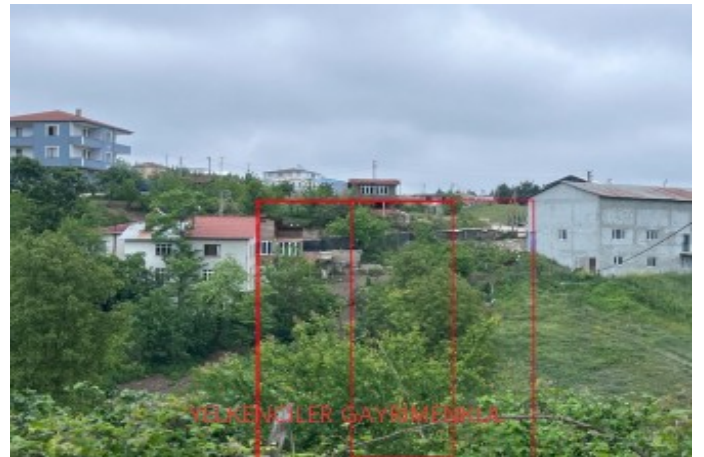

İlan No:f-233055-8347 Ref.No:144670