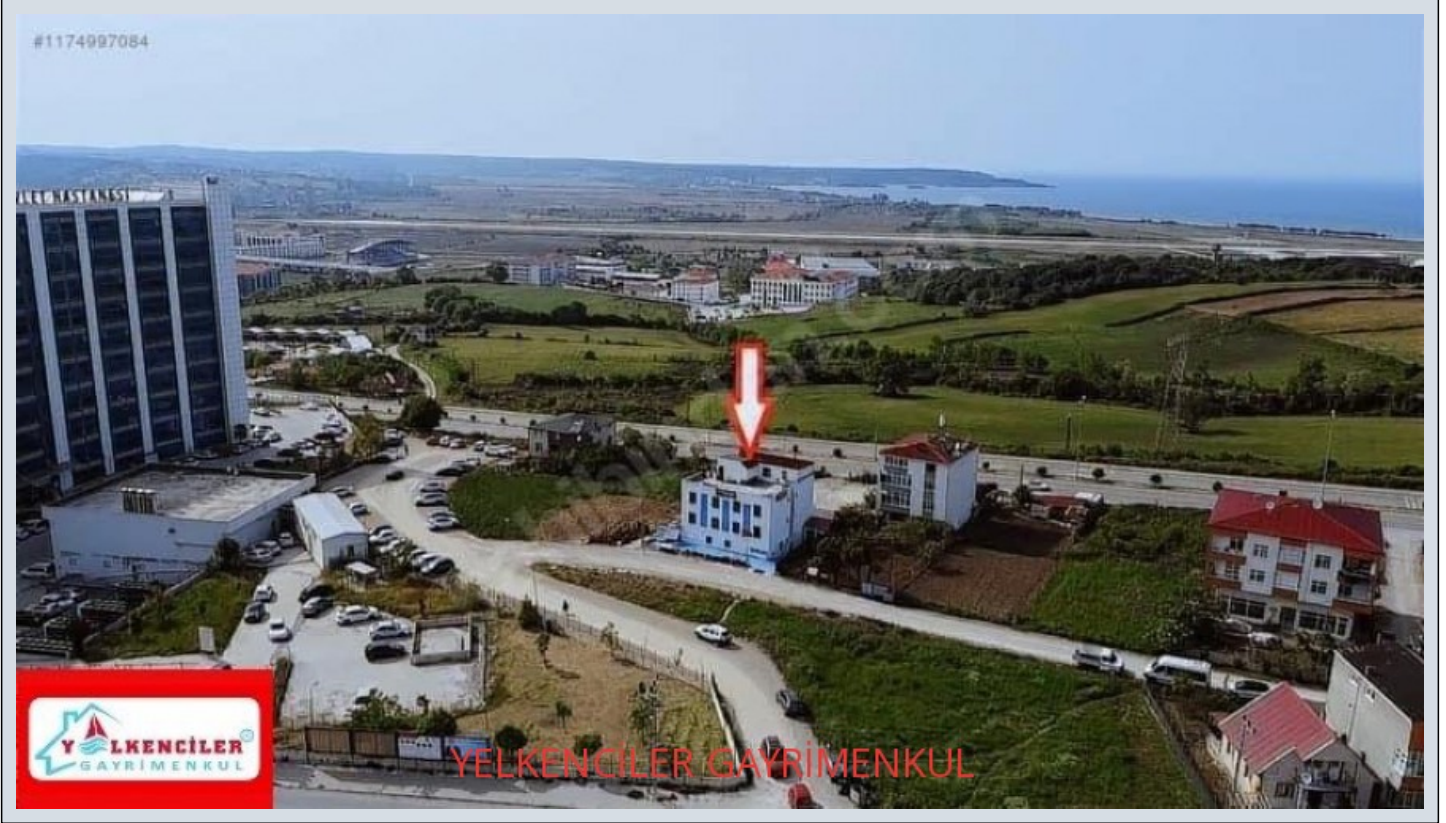

## Karadenizin İncisi SİNOPTa TURİZM RUHSATLI 20 ODALI BUTİK OTEL Sinop / Merkez

لم اكم ءان ب - عي بلل 41,500,000 TL | 550 m2 Sinop / Merkez

ميسق ءل / ء فرغ : 20  
ءل وءل لك يه : ءن ءل ءل  
مءءء ءل ءل ءل : ءر ءل  
ءل ءل ءل ءل : ءل ءل ءل  
ءل ءل ءل : ءل ءل  
ءل ءل ءل : 2019  
ءل ءل : 0 TL  
ءل ءل ءل : ءل  
ءل ءل : 101  
ءل ءل : 14

Karadeniz&rsquo;in İncisi Sinop&rsquo;ta bulunan TURİZM OTEL RUHSATLI Butik Otelimiz Satılıktır. Otelimiz 20 Odalı 4,5 Katlı Olup Giriş Katında Türk Hamamı Bulunmakta Burası Otelden Bağımsız Olarak Sadece HAMAN Olarak İşletile bilinir. Otelimiz Otogara 150 Metre Sinop Üniversitesi&rsquo;ne Sinop Atatürk Devlet Hastanesine 5 dk Yürüme Mesafesinde Sinop Merkez&rsquo;e Havalimanı&rsquo;na Plajlara Araç ile 5 dk Mesafede dir. Otelimiz Okullar Bölgesinde Olması Nedeni İle Pansiyon Olarak &rsquo;ta Değerlendirilebilir. Otelimiz Şu An BOŞ lup TURİZM OTEL RUHSATLI Butik Bir Otel dir. Nükleer Santral Projesine 10 Km dir. Detaylı Bilgi İçin; İletişim : YELKENCİLER GAYRİMENKUL YATIRIM DANIŞMANLI A.Ş. Durmuş YELKENCİ Gsm ; 0 532 471 00 71 Ofis; 0 212 471 00 71 Müşteri Hizmetleri; 0 850 520 00 71 Çağrı Merkezi; 444 3 897 Not: Yeni İmar Durumuna göre 2 Kat ilave yapılabilir. Bu ilan Emlak Asistanım CRM Programı tarafından otomatik entegre edilmiştir.\*