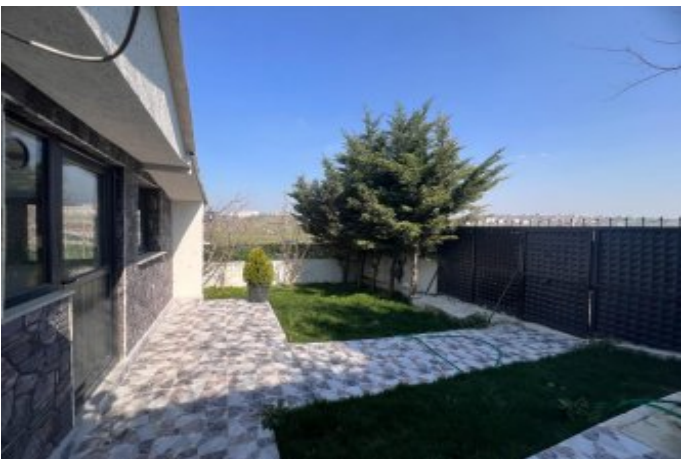

596332:عجرملا مقر f:233055-8218:نالعإلا مقر