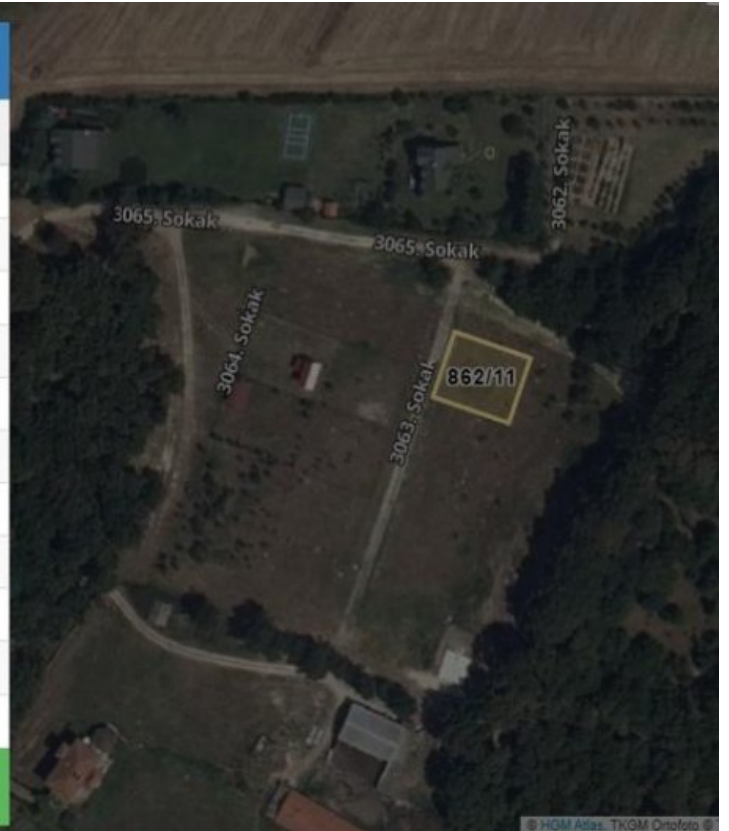

Номер объявления:f-233055-8174 Порядковый номер:485338

Öz nitelik bilgisi	
Öz nitelik bilgisi	Bina/BB Listesi
İl	Tekirdağ
İlçe	Saray
Mahalle/Köy	Büyükyoncalı
Mahalle No	164828
Ada	862
Parsel	11
Tapu Alanı	503,00
Nitelik	Arsa
Mevkii	Çamlı Bel
Zemin Tip	Ana Taşınmaz
Pafta	F19b14c4c

Favorilere ekle