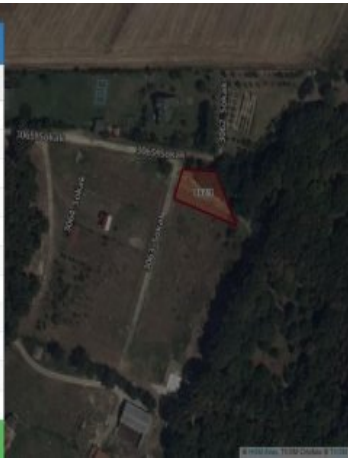

Öz nitelik bilgisi	
Öz nitelik bilgisi	Bina/BB Listesi
İl	Tekirdağ
İlçe	Saray
Mahalle/Köy	Büyükyoncalı
Mahalle No	164828
Ada	862
Parsel	1
Tapu Alanı	676,00
Nitelik	Arsa
Mevkii	Çamlı Bel
Zemin Tip	Ana Taşınmaz
Pafta	F19b14c4c

Favorilere ekle