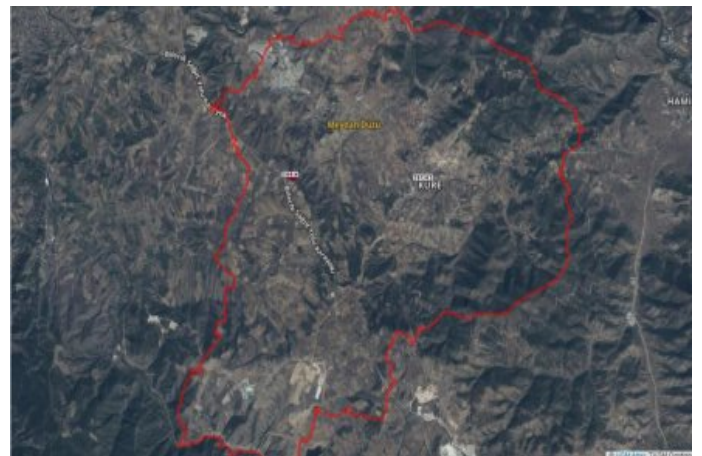

İlan No:f-233055-8173 Ref.No:629260

Öznitelik Bilgisi	
Öznitelik Bilgisi	Bina/BB Listesi
İl	Bilecik
İlçe	Söğüt
Mahalle/Köy	Küre
Mahalle No	145007
Ada	369
Parsel	4
Tapu Alanı	14.847,36
Nitelik	Tarla
Mevkii	Çakabayarı
Zemin Tip	Ana Taşınmaz
Pafta	H24-D-18-A

Favorilere ekle