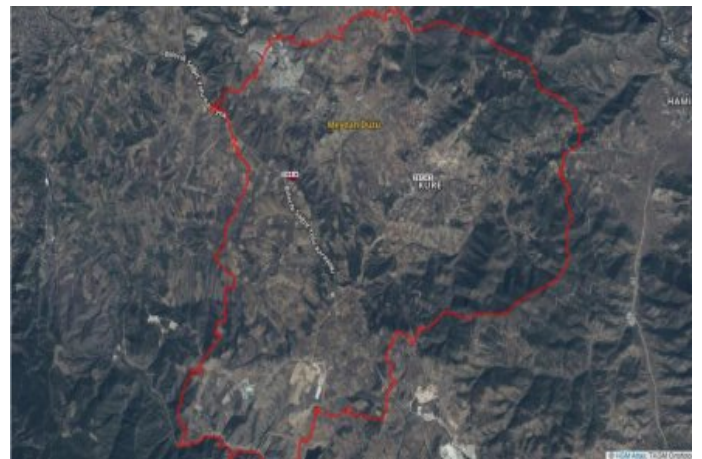

Öz nitelik bilgisi	
Öz nitelik bilgisi	Bina/BB Listesi
İl	Bilecik
İlçe	Söğüt
Mahalle/Köy	Küre
Mahalle No	145007
Ada	369
Parsel	4
Tapu Alanı	14.847,36
Nitelik	Tarla
Mevkii	Çakabayarı
Zemin Tipi	Ana Taşınmaz
Pafta	H24-D-18-A

Favorilere ekle