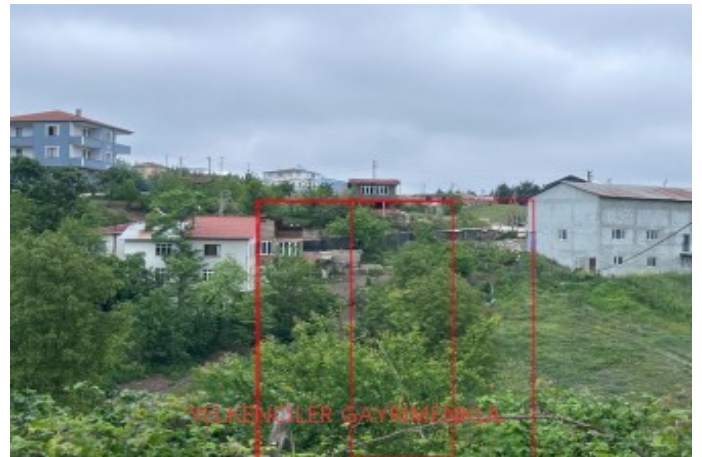

İlan No:f-233055-8384 Ref.No:144670