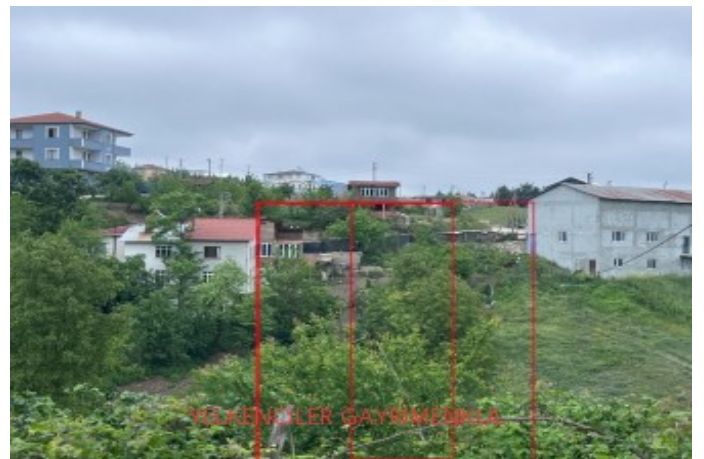

İlan No:f-233055-8347 Ref.No:144670