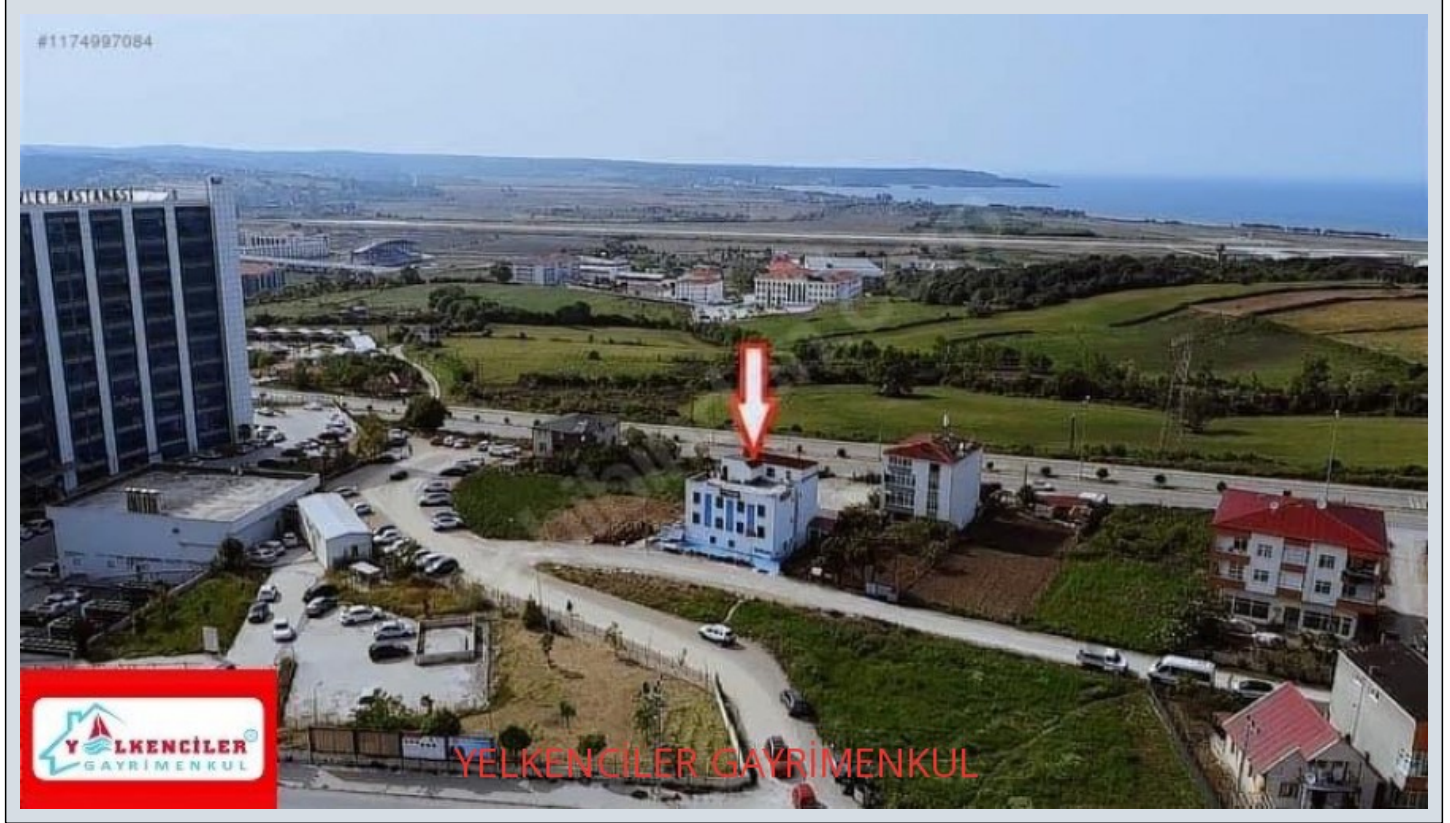

Karadenizin İncisi SİNOPTa TURİZM RUHSATLI 20 ODALI BUTİK OTEL Sinop / Merkez

Продажа - Здание полностью 41,500,000 TL | 550 m2 Sinop / Merkez

Комната : 20
Статус объекта : Вторичное
Статус использования : другой
Отопление : Бойлер
Отопление (тип) : Дрова-Уголь
Год постройки : 2019
ежемесечн.платежи за обслуживание) : 0 TL
: Да
Title Deed - Area No : 101
Title Deed - Parcel No : 14

İlan No:f-233055-8344 Ref.No:583305

- * Расположение : на проспекте, Рядом проспект, Рядом аэропорт, Вид на море, С видом на природу, Рядом автотрасса, Рядом общественный транспорт, Рядом маршруты микроавтобусов, Рядом пляж, Рядом морской транспорт,
- * Здание : Охрана, Водонапорный резервуар, Электро-генератор, Кабельное ТВ / антенна, консьерж, открытая парковка, PVC-рамы / стеклопакет, Цистерна для запаса воды, Телефонная линия, Wi-Fi, Пожарная лестница ,
- * Интерьер : Деревянные рамы, Бытовая техника , Стальная дверь, Ковровое покрытие, Стеклопакет, гипсокартон, мраморный пол, Жалюзи, Паркет, Паркет-ламинат, Промышленное электроснабжение, Керамическая плитка, Освещение (спот-лампы), Терраса, Система безопасности, Кондиционер, Напольная плитка Marley ,