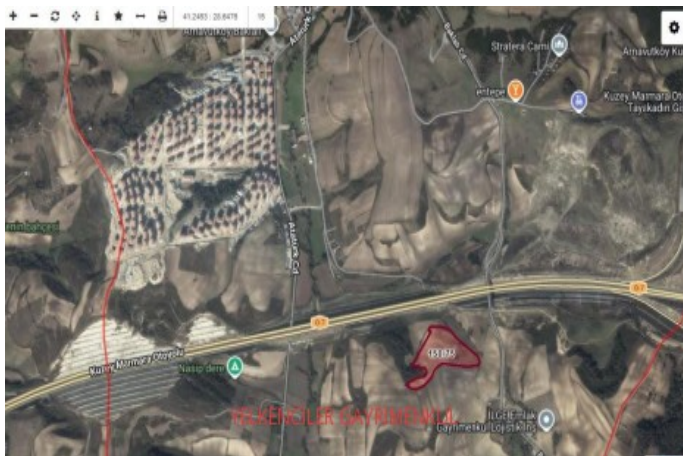

İlan No:f-233055-8335 Ref.No:655047