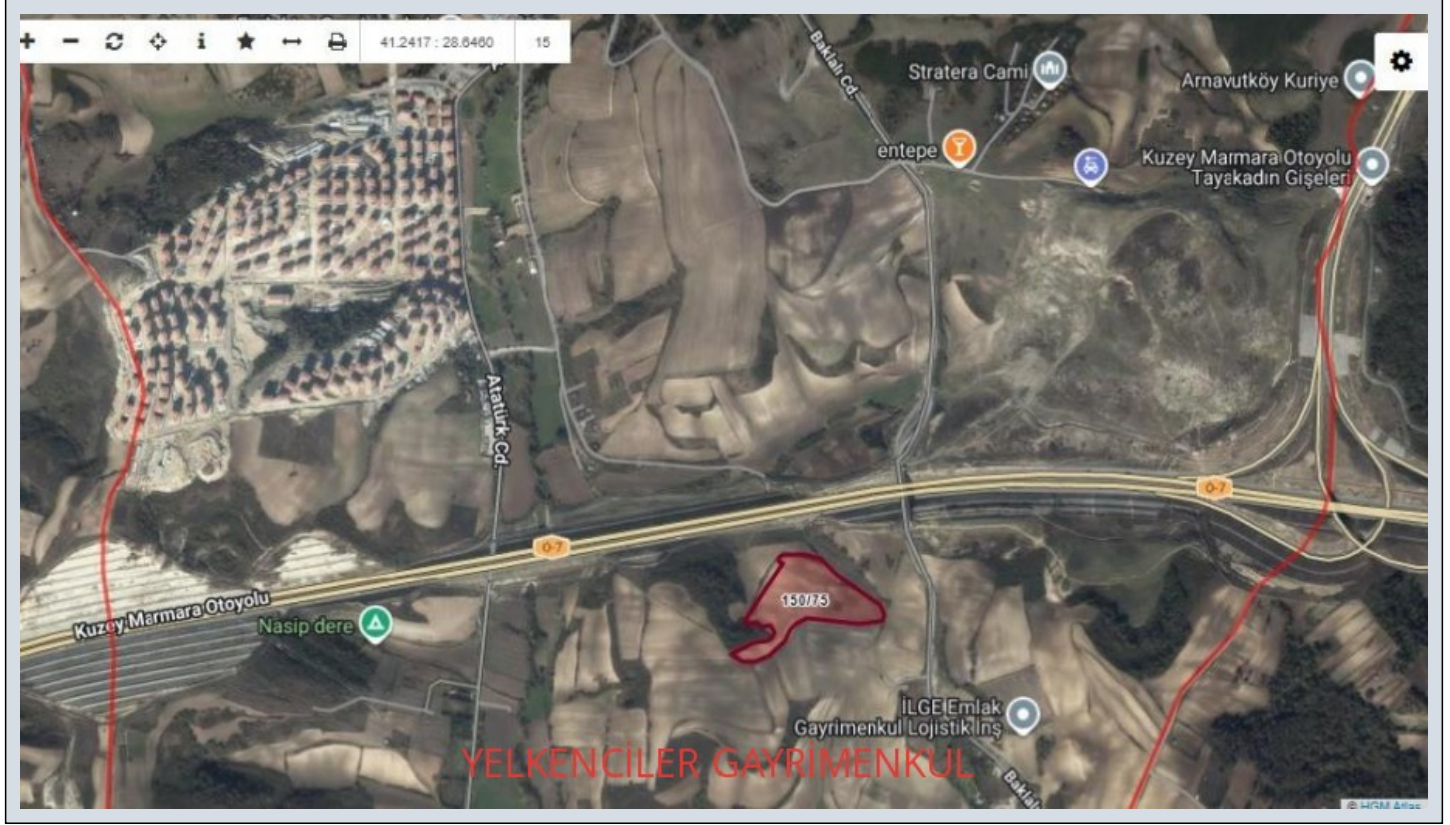

SİLİVRİ ARNAVUTKÖY BAKLALI TOKİ KONUTLARINA YAKIN SATILIK ARSA İstanbul / Arnavutköy

Продажа - Земельный участок под частное владение 2,350,000 TL | 420 m²

Возможен обмен : Да

Площадь застройки (фундамент) : 420

Название муниципалитета : SİLİVRİ-ÇANTA

Пр. :

Taks :

Gabari :

Стоимость за кв.м. : 0 TL

Св-во ТАПУ (Св-во о праве собственности) : Св-во о долевой собственности

Title Deed - Area No : 150

Title Deed - Parcel No : 75