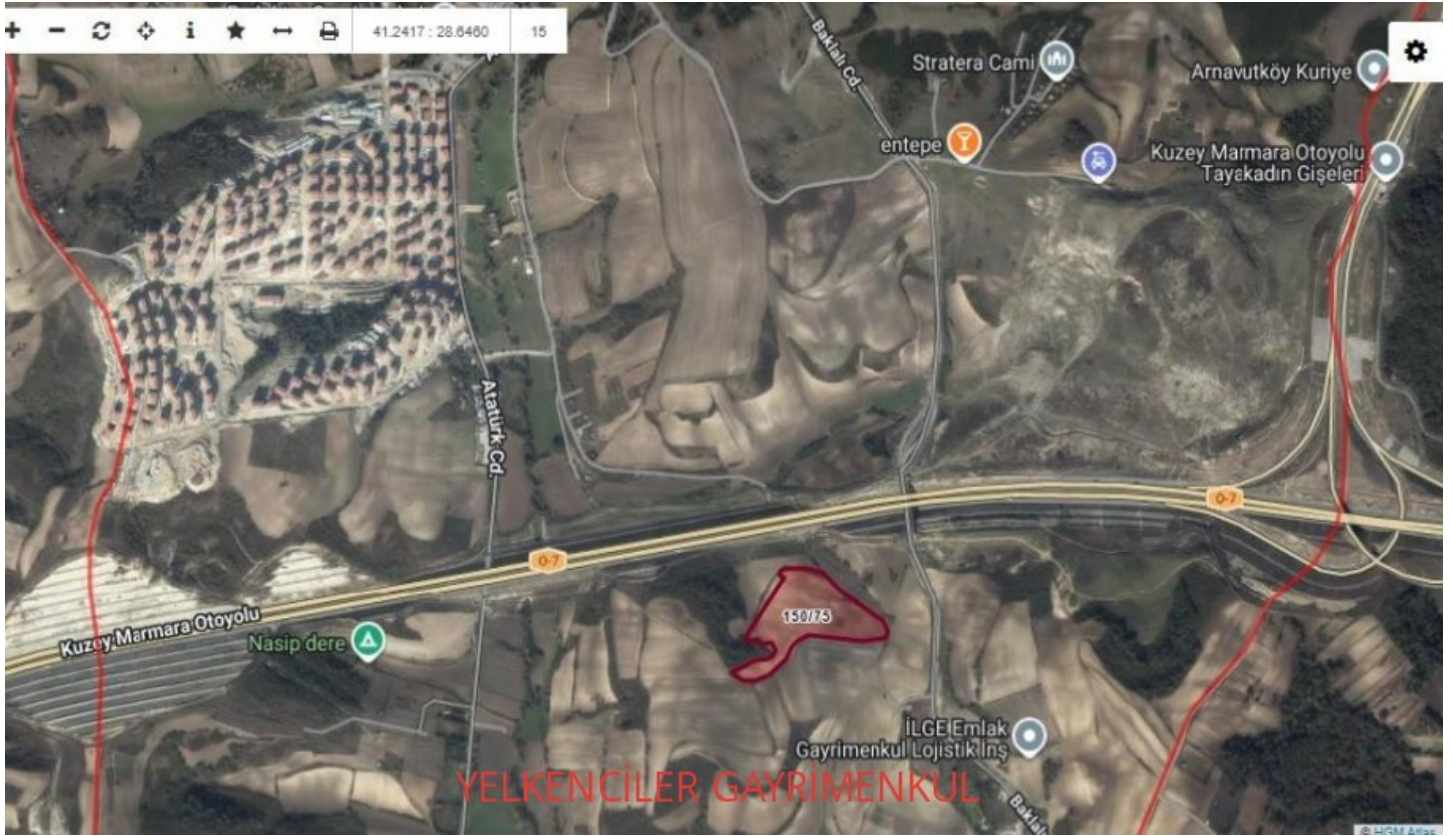

İlan No:f-233055-8335 Ref.No:655047