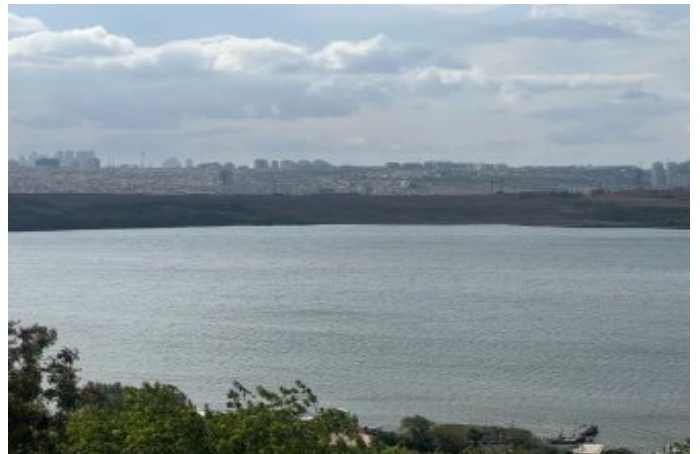

İlan No:f-233055-8214 Ref.No:337540