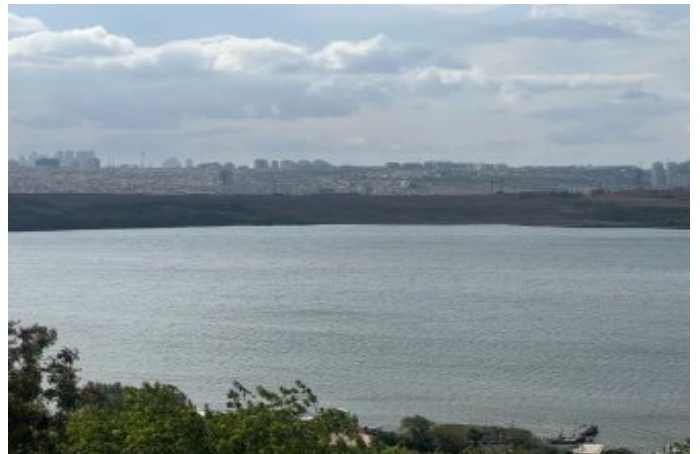

İlan No:f-233055-8177 Ref.No:337540