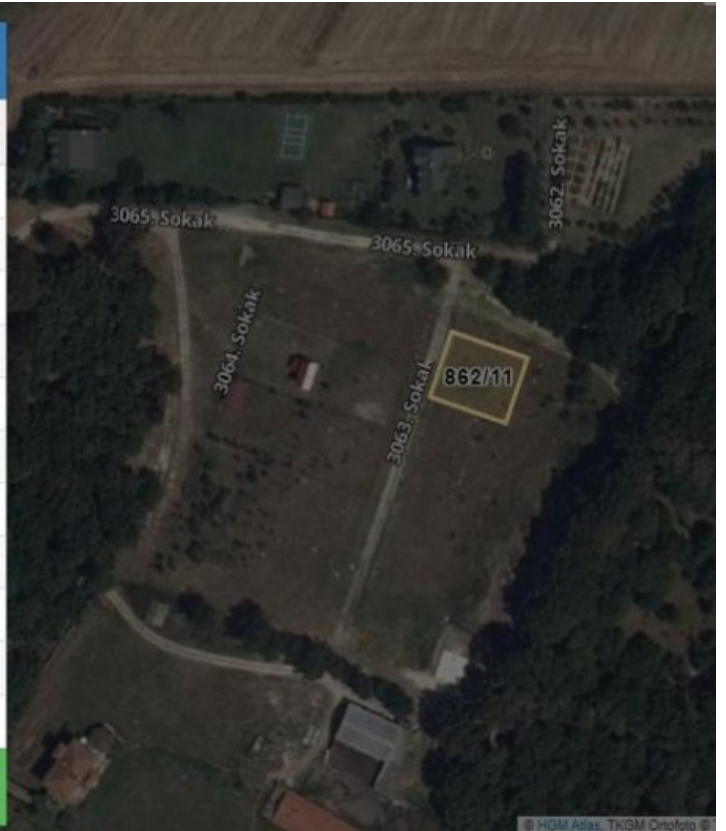

İlan No:f-233055-8174 Ref.No:485338

Öz nitelik Bilgisi	
Öz nitelik Bilgisi	Bina/BB Listesi
İl	Tekirdağ
İlçe	Saray
Mahalle/Köy	Büyükyoncalı
Mahalle No	164828
Ada	862
Parsel	11
Tapu Alanı	503,00
Nitelik	Arsa
Mevkii	Çamlı Bel
Zemin Tip	Ana Taşınmaz
Pafta	F19b14c4c

Favorilere ekle