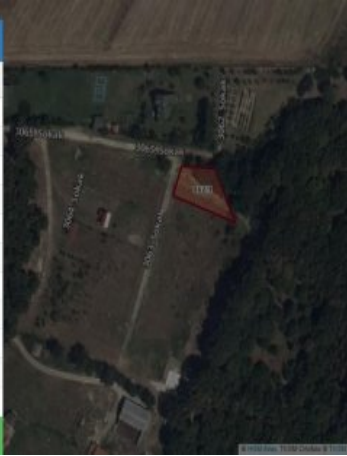

Öz nitelik Bilgisi	
Öz nitelik Bilgisi	Bina/BB Listesi
İl	Tekirdağ
İlçe	Saray
Mahalle/Köy	Büyükyoncalı
Mahalle No	164828
Ada	862
Parsel	1
Tapu Alanı	676,00
Nitelik	Arsa
Mevkii	Çamlı Bel
Zemin Tip	Ana Taşınmaz
Pafta	F19b14c4c

Favorilere ekle