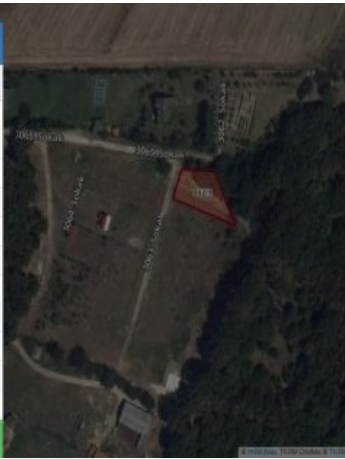

Öznitelik Bilgisi	
Öznitelik Bilgisi	Bina/BB Listesi
İl	Tekirdağ
İlçe	Saray
Mahalle/Köy	Büyükyoncalı
Mahalle No	164828
Ada	862
Parsel	1
Tapu Alanı	976,00
Nitelik	Arsa
Mevkii	Çamlı Bel
Zemin Tip	Ana Taşınmaz
Pafta	F19b14c4c

Favorilere ekle