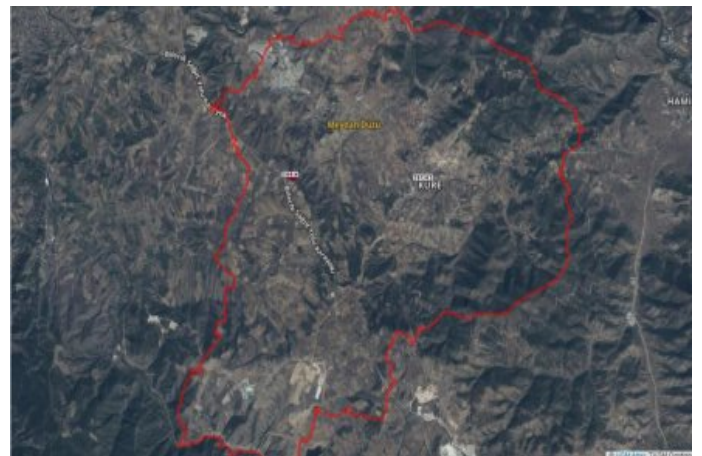

İlan No:f-233055-8173 Ref.No:629260

Öznitelik Bilgisi	
Öznitelik Bilgisi	Bina/BB Listesi
İl	Bilecik
İlçe	Söğüt
Mahalle/Köy	Küre
Mahalle No	145007
Ada	369
Parsel	4
Tapu Alanı	14.847,36
Nitelik	Tarla
Mevkii	Çakabayarı
Zemin Tipi	Ana Taşınmaz
Pafta	H24-D-18-A

Favorilere ekle