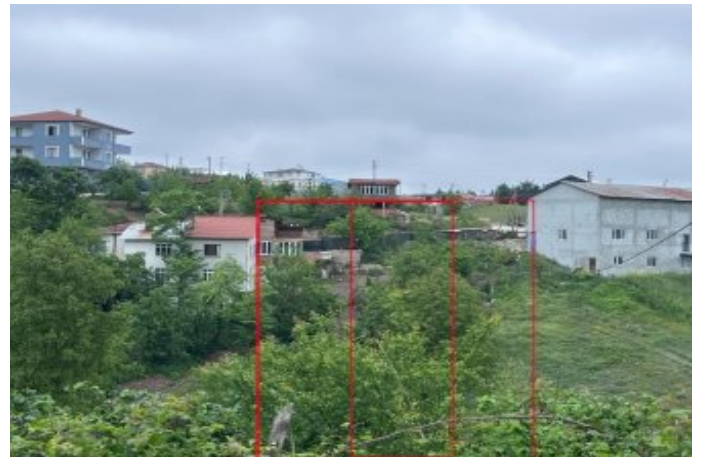

İlan No:f-233055-8163 Ref.No:144670