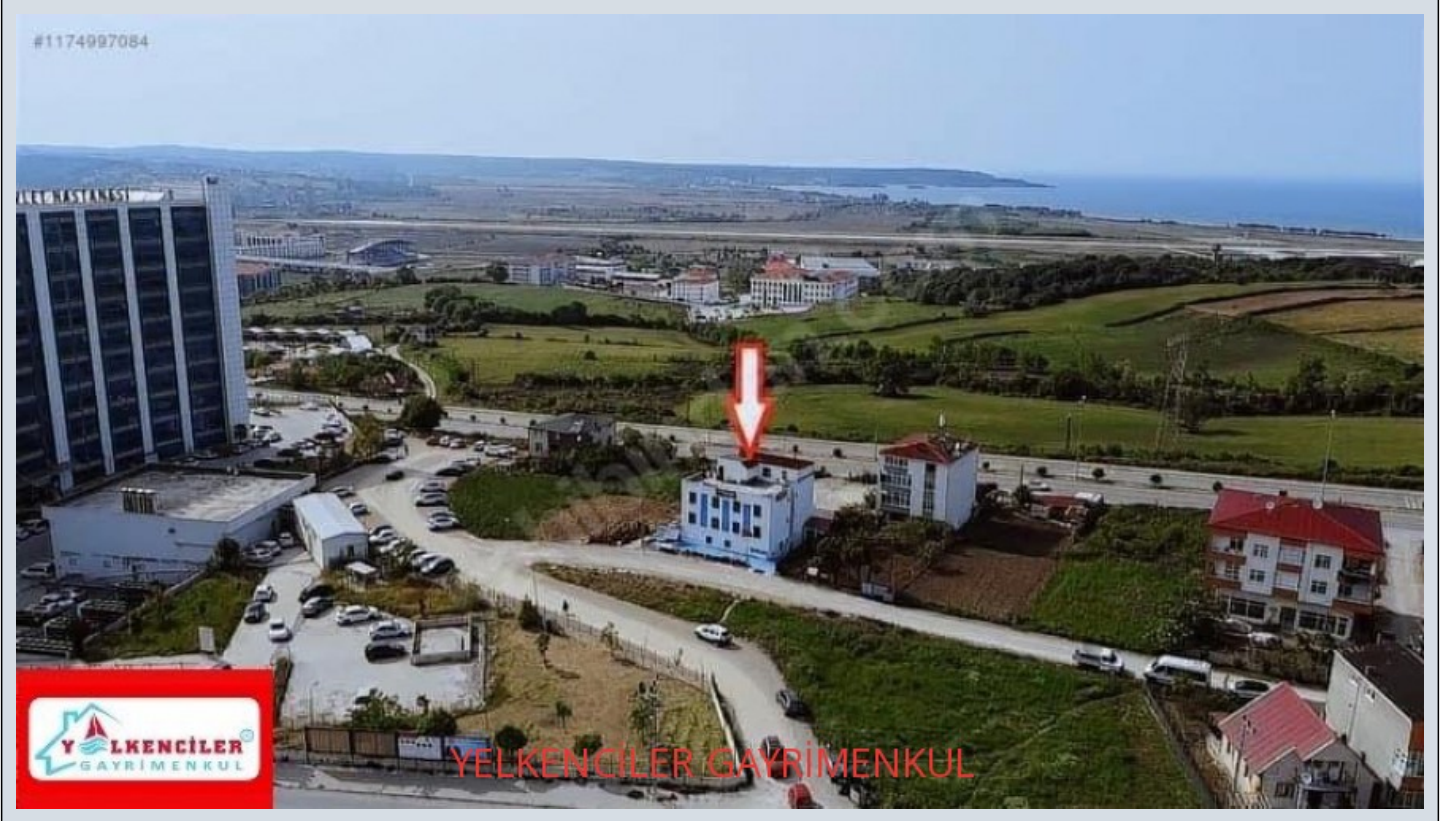

## Karadenizin İncisi SİNOPTa TURİZM RUHSATLI 20 ODALI BUTİK OTEL Sinop / Merkez

Satılık - Komple Bina 41,500,000 TL | 550 m2 Sinop / Merkez

Oda / Bölme : 20  
Yapının Durumu : İkinci El  
Kullanım Durumu : Diğer  
Isıtma : Kombi  
Yakıt Tipi : Odun - Kömür  
İnşa Yılı : 2019  
Aidat : 0 TL  
Krediye Uygun : Evet  
Tapu Ada : 101  
Tapu - Parsel : 14

İlan No:f-233055-8344 Ref.No:583305

- \* Konum : Cadde üzerinde, Caddeye Yakın, Havaalanına Yakın, Deniz Manzaralı, Doğa Manzaralı, Otobana Yakın, Toplu Ulaşımına Yakın, Minibüs Caddesine Yakın, Sahile Yakın, Deniz Ulaşımına Yakın,
- \* Bina : Güvenlik, Hidrofor, Jeneratör, Kablo TV-Uydu, Kapıcı, Otopark - Açık, PVC Dograma, Su deposu, Telefon Hattı, Wi-Fi, Yangın Merdiveni,
- \* İç Özellikler : Ahşap Doğrama, Beyaz Eşyalı, Çelik Kapı, Halı Kaplama, Isıcım, Kartonpiyer, Mermer Zemin, Panjur, Parke, Parke - Laminant, Sanayi elektrigi, Seramik Zemin, Spot Aydınlatma, Teras, Güvenlik Sistemi, Klima, Marley Döşeme,

Karadeniz'in İncisi Sinop'ta bulunan TURİZM OTEL RUHSATLI Butik Otelimiz Satılıktır. Otelimiz 20 Odalı 4,5 Katlı Olup Giriş Katında Türk Hamamı Bulunmakta Burası Otelden Bağımsız Olarak Sadece HAMAN Olarak İşletile bilinir. Otelimiz Otogara 150 Metre Sinop Üniversitesi'ne Sinop Atatürk Devlet Hastanesine 5 dk Yürüme Mesafesinde Sinop Merkez'e Havalimanı'na Plajlara Araç ile 5 dk Mesafede dir. Otelimiz Okullar Bölgesinde Olması Nedeni İle Pansiyon Olarak 'ta Değerlendirilebilir. Otelimiz Şu An BOŞ lup TURİZM OTEL RUHSATLI Butik Bir Otel dir. Nükleer Santral Projesine 10 Km dir. Detaylı Bilgi İçin; İletişim : YELKENCİLER GAYRİMENKUL YATIRIM DANIŞMANLI A.Ş Durmuş YELKENCİ Gsm ; 0 532 471 00 71 Ofis; 0 212 471 00 71 Müşteri Hizmetleri; 0 850 520 00 71 Çağrı Merkezi; 444 3 897 Not: Yeni İmar Durumuna göre 2 Kat ilave yapılabilir. Bu ilan Emlak Asistanım CRM Programı tarafından otomatik entegre edilmiştir.\*