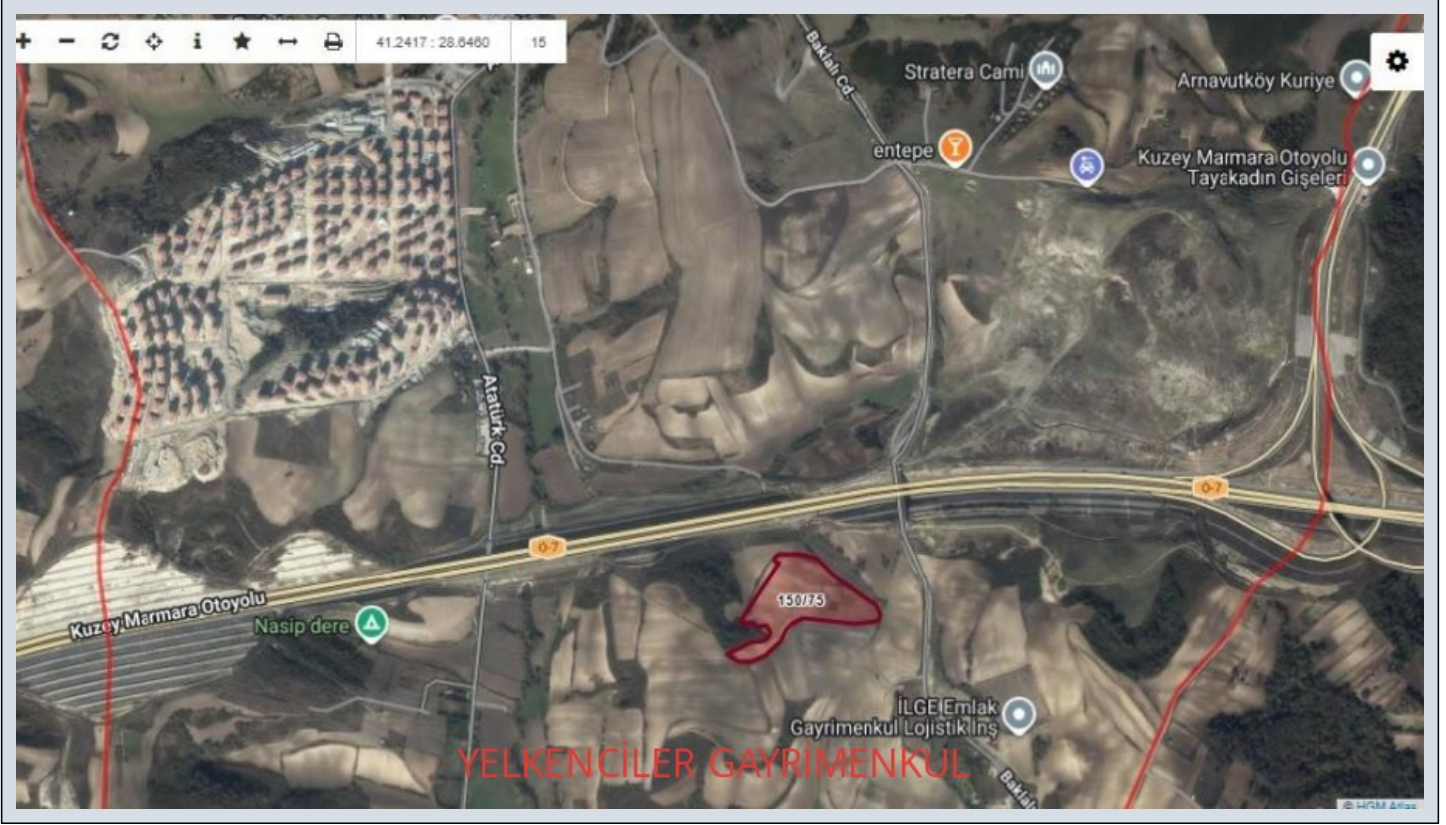

SİLİVRİ ARNAVUTKÖY BAKLALI TOKİ KONUTLARINA YAKIN SATILIK ARSA İstanbul / Arnavutköy

Satılık - Özel Kullanım Arsa 2,350,000 TL | 420 m2 İstanbul / Arnavutköy

Takas Yapılır : Evet
Taban İnşaat Alanı : 420
Belediye Adı : SİLİVRİ-ÇANTA
Kaks (Emsal) :
Taks :
Gabari :
Metrekare Birim fiyatı : 0 TL
Tapu Durumu : Hisseli Tapu
Tapu Ada : 150
Tapu - Parsel : 75