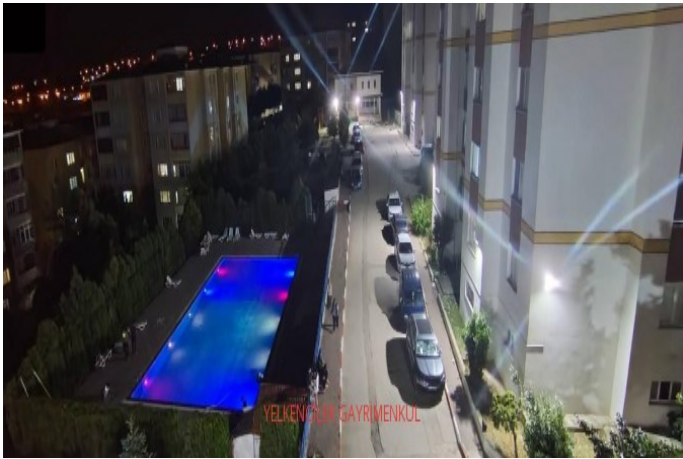

İlan No:f-233055-8330 Ref.No:649888