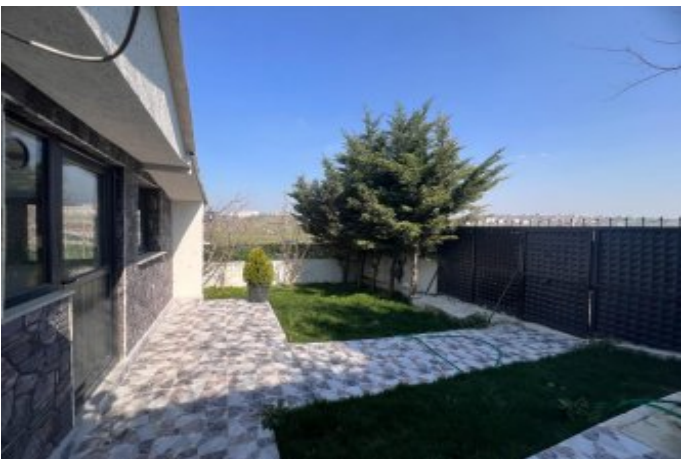

Küçükçekmece / Halkalı

34303 , İstanbul

* Konum : Doğa Manzaralı, Şehir Manzaralı, Minibüs Caddesine Yakın,

NOT: TAPU HİSSELİ OLUP YAPI KAYIT BELGESİNE SAHİPTİR. ARNAVUTKÖY HACIMAŞLI SATILIK ARSA MÜSTAKİL BİNA YENİ BİNALI Bu ilan Emlak Asistanım CRM Programı tarafından otomatik entegre edilmiştir.*