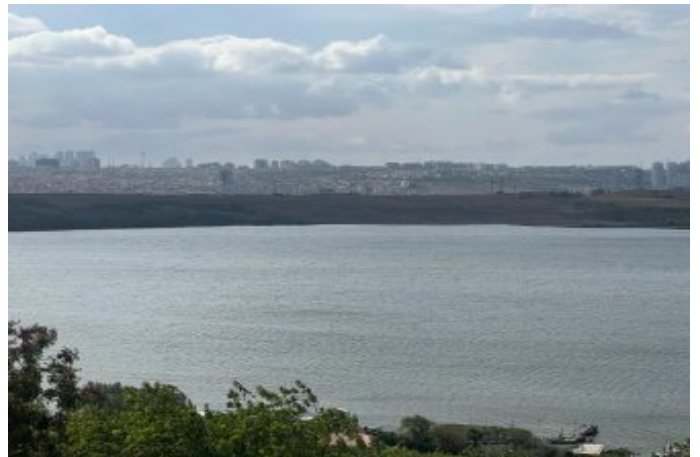

İlan No:f-233055-8177 Ref.No:337540