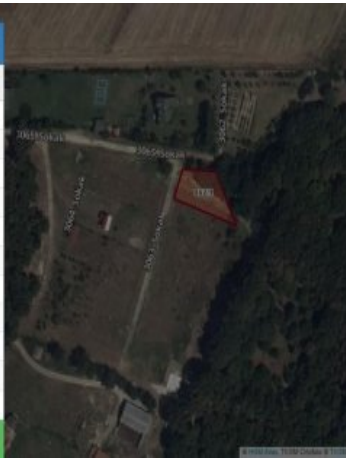

Öz nitelik bilgisi	
Öz nitelik bilgisi	Bina/BB Listesi
İl	Tekirdağ
İlçe	Saray
Mahalle/Köy	Büyükyoncalı
Mahalle No	164828
Ada	862
Parsel	1
Tapu Alanı	976,00
Nitelik	Arsa
Mevkii	Çamlı Bel
Zemin Tip	Ana Taşınmaz
Pafta	F19b14c4c

Favorilere ekle