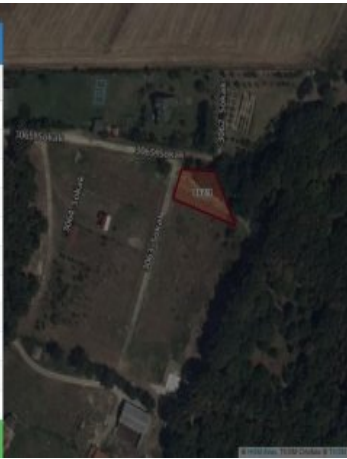

Öz nitelik Bilgisi	
Öz nitelik Bilgisi	Bina/BB Listesi
İl	Tekirdağ
İlçe	Saray
Mahalle/Köy	Büyükyoncalı
Mahalle No	164828
Ada	862
Parsel	1
Tapu Alanı	676,00
Nitelik	Arsa
Mevkii	Çamlı Bel
Zemin Tip	Ana Taşınmaz
Pafta	F19b14c4c

Favorilere ekle