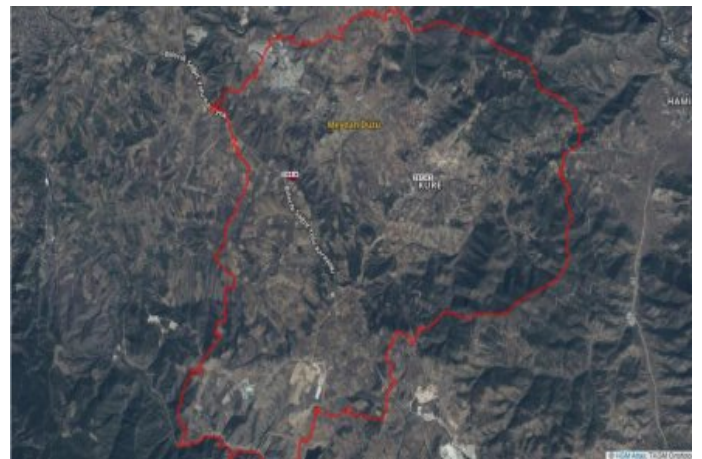

Öznitelik Bilgisi	
Öznitelik Bilgisi	Bina/BB Listesi
İl	Bilecik
İlçe	Söğüt
Mahalle/Köy	Küre
Mahalle No	145007
Ada	369
Parsel	4
Tapu Alanı	14.847,36
Nitelik	Tarla
Mevkii	Çakabayarı
Zemin Tipi	Ana Taşınmaz
Pafta	H24-D-18-A

Favorilere ekle